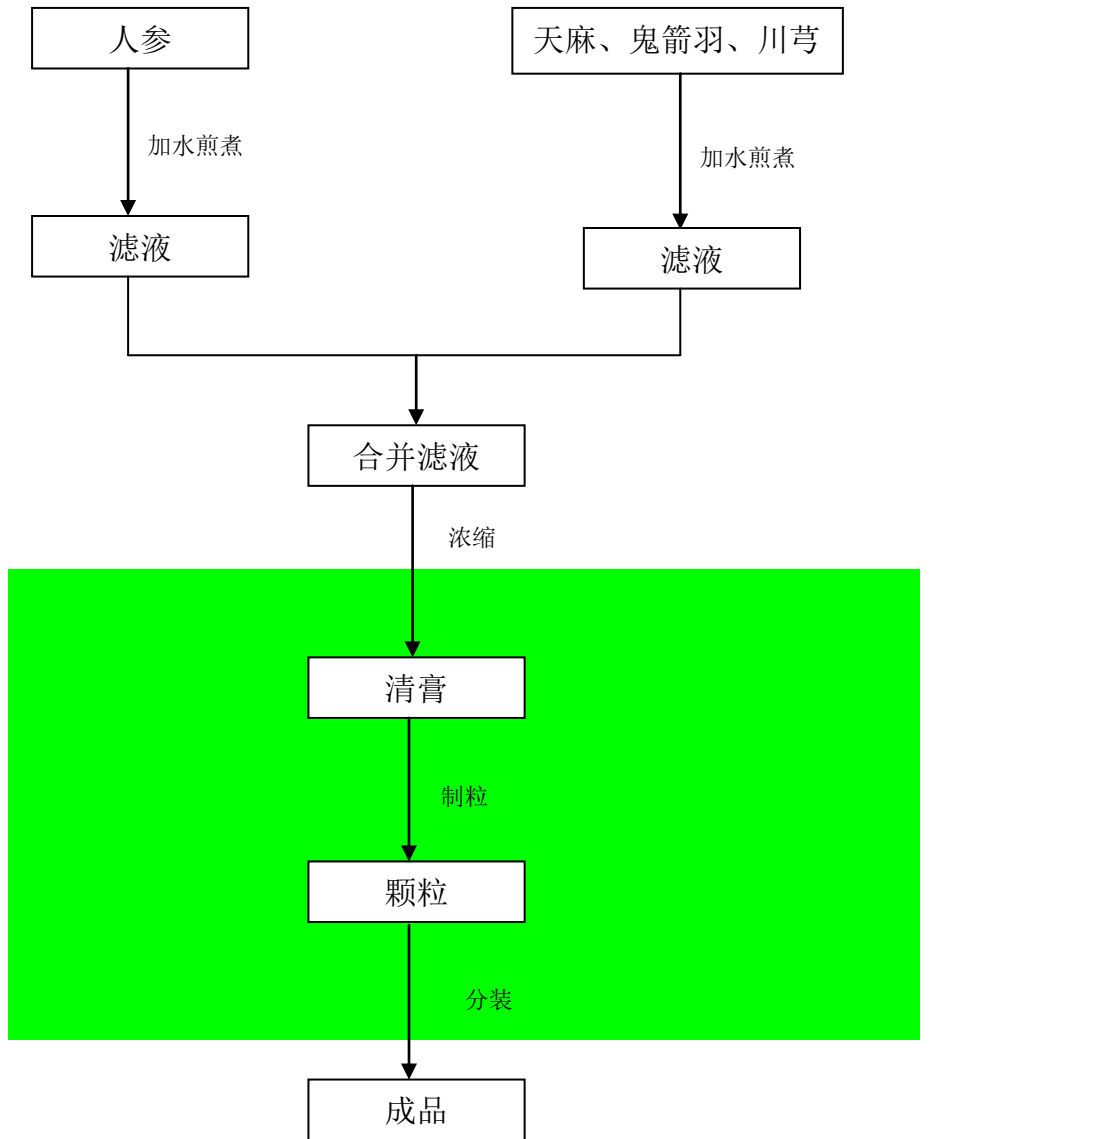

# 工艺流程图

图 例

-  30万级洁净区
-  一般生产区